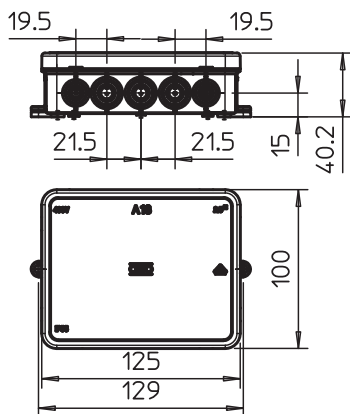

## Leágazódoboz A18

Rend. sz. 2000410

Védettség: IP55, névleges feszültség 400 V; névleges keresztmetszet 2,5 mm<sup>2</sup>, 10 bevezető nyílás 5-14 mm kábelátmérőig és 8 bevezető nyílás 5-11 mm kábelátmérőig.

Pattintható fedél.

Méret: 125 x 100 x 40 mm

Névleges belső méret: 115 x 90 x 35 mm

10 dobozonként 1 db átszűrő túske

PE Polietilén

### Törzsadatok

cikkszám	2000410
típus	A 18
1. megnevezés	Leágazódoboz
Méret	125x100x38
szín	világos-szürke
RAL-szám	7035
szerkezeti anyag	polietilén
anyag rövidítése	PE
Legkisebb értékesítési egység	10,00 darab
súly	6,96 kg/100 darab

### Műszaki adatok

hossz	125,00 mm
szélesség	100,00 mm
magasság	40,00 mm
Névleges belső méret	115x90x35 mm
Abmessung LxBxH	125x100x40 mm
méret	125 x 100 x 40 mm
Sorolható	<input type="checkbox"/>
Bevezető nyílások száma	18,00
Bevezetés fajtája	Kábel
Bevezetés fajtája	Kábel
A készülékház-átvezetés fajtája	Elősajtolás
Ui névleges szigetelési feszültség	690,00 V
a szerelvényezésnél	nélkül
Fedél	nem átlátszó
Fedélrögzítés	rápattintható
Bevezetések	10 bevezető nyílás 5-14 mm kábelátmérőig és 8 bevezető nyílás 5-11 mm kábelátmérőig
Bevezetőnyílás hátulról	<input type="checkbox"/>
Robbanásbiztos kivitel	<input type="checkbox"/>
lángálló	VDE 0471/DIN 695: 2-1. rész szerint lángálló, vizsgálati hőmérséklet: 650 °C
Forma	négyzetes
Működőképesség-megtartás (ETIM)	nélkül
Robbanásveszélyes zónához	nélkül
robbanásveszélyes zónához	nélkül
Porrobbanásveszélyes zónához	nélkül
Halogénmentes	<input checked="" type="checkbox"/>
Max. vezető-keresztmetszet	2,50 mm <sup>2</sup>
Árnyékolással	<input type="checkbox"/>
Fedéllel	<input checked="" type="checkbox"/>
Szerelési mód	Falra/mennyezetre szerelés
Szerelési mód	Falra/mennyezetre szerelés
Névleges keresztmetszet	2,50 mm <sup>2</sup>
Névleges feszültség	690,00 V
Védettség	IP55
Plombálható	<input type="checkbox"/>
Felhasználási hőmérséklettartomány	-5,00 - 45,00 °C
Átlátszó fedél	<input type="checkbox"/>
Időjárásálló	<input type="checkbox"/>